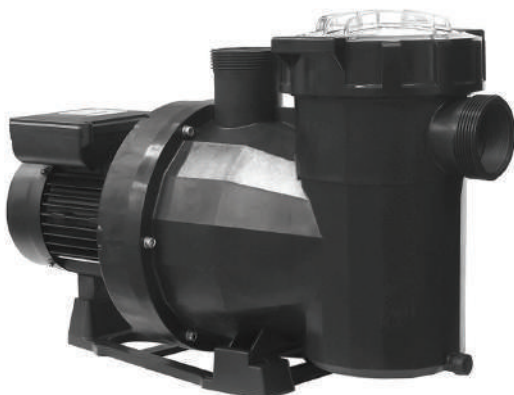

Pompe filtration
victoria plus 1 cv
triphasé 16m3/h
Réf.:43048

4085^{DHTTC}

Filtre cantabric diam.:750
sortie 2" - 300kg complet
Réf.:38718

8869^{DHTTC}

Filtre à sable laminé
Vanne latérale, 650mm
Réf.:107813