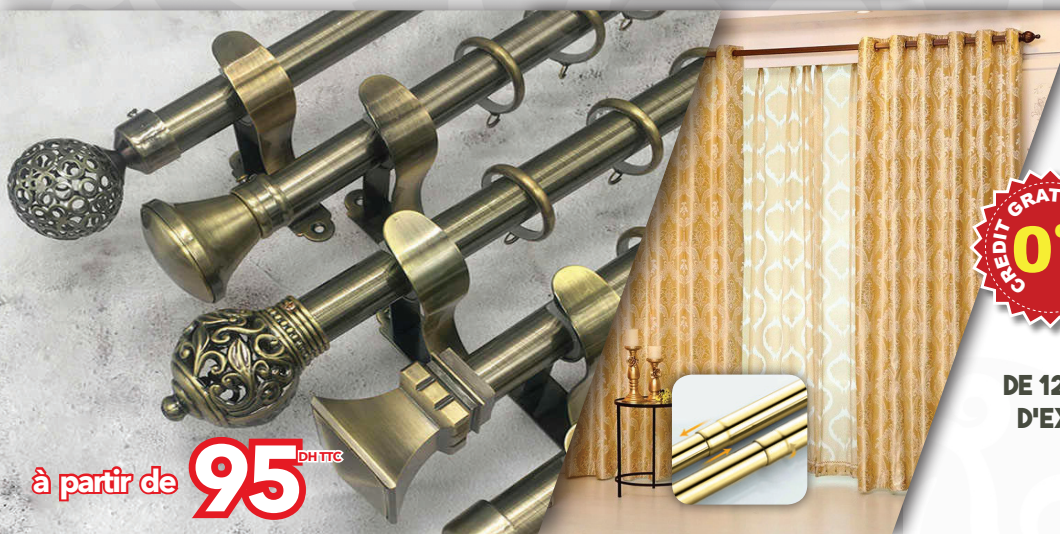

7 ^{DH TTC} 90

RIDEAUX D'INTÉRIEUR FILTRANT LUMIÈRE OCCULTANT

HomeDECO
Interior Shelving and Space Renovation

140 À 240 CM
135 À 240 CM

Disponibles en différentes couleurs
et en plusieurs modèles

à partir de
129^{DH TTC}

à partir de **95**^{DH TTC}

HomeDECO
Interior Shelving and Space Renovation

TRINGLES À RIDEAUX EXTENSIBLE INDIVIDUEL & DOUBLE

CREDIT GRATUIT 10 MOIS
0%

DE 120 À 210 CM
D'EXTENSION

Disponibles en différents
modèles